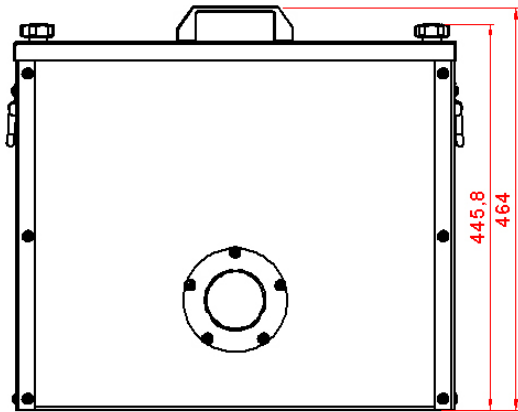

DATASHEET/DATABLAD:

ASHCAN RTB PHOENIX 30/ ASKESKUFFE PHOENIX 30

DATASHEET/DATABLAD:

ASHCAN RTB PHOENIX 30/ ASKESKUFFE PHOENIX 30

SKU/Varenummer:	901517
Weight/Vægt:	12 kgs
Height/Højde:	464 mm
Width/Bredde:	506 mm
Depth/Dybde:	250 mm