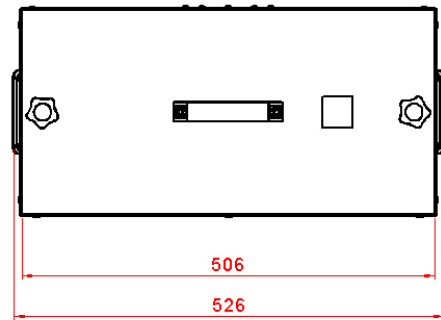

DATASHEET/DATABLAD:

ASHCAN RTB PHOENIX 30/ ASKESKUFFE PHOENIX 30

DATASHEET/DATABLAD:

ASHCAN RTB PHOENIX 30/ ASKESKUFFE PHOENIX 30

SKU/Varenummer:	901517
Weight/Vægt:	12 kgs
Height/Højde:	464 mm
Width/Bredde:	506 mm
Depth/Dybde:	250 mm