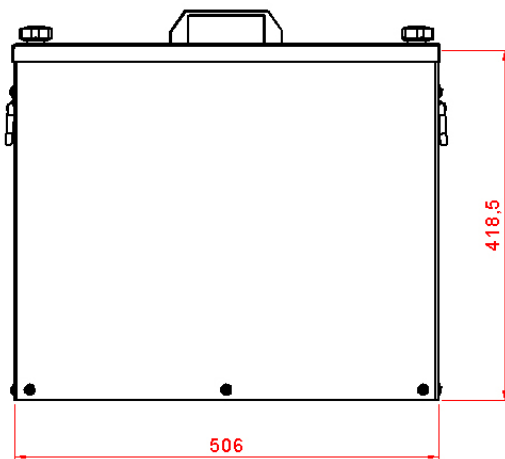

DATASHEET/DATABLAD:

ASHCAN RTB PHOENIX 30/ ASKESKUFFE PHOENIX 30

DATASHEET/DATABLAD:

ASHCAN RTB PHOENIX 30/ ASKESKUFFE PHOENIX 30

SKU/Varenummer:	901517
Weight/Vægt:	12 kgs
Height/Højde:	464 mm
Width/Bredde:	506 mm
Depth/Dybde:	250 mm