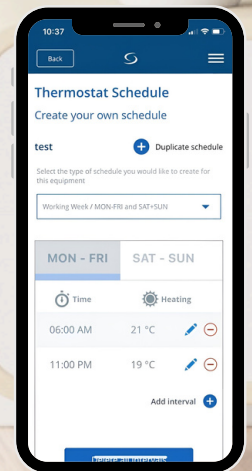

Ingen gateway påkrævet: Med en indbygget WiFi-modtager eliminerer IT700 behovet for en ekstra gateway eller Ethernet-forbindelse.

Brugervenligt design: Den store LCD-skærm og de intuitive betjeningslementer gør det let at justere dine indstillinger.

Sikker og alsidig: Ideel til Airbnb-udlejning og lignende formål med funktioner til låsning og oplåsning, administrator-PIN-koder og fleksible installationsmuligheder.

Problemfri integration: IT700 opretter let forbindelse til WZ600 WiFi Zigbee-modtageren, hvilket giver dig fuld kontrol over din kedel eller varmepumpe. Enheden integreres problemfrit i SALUS Smart Home-systemet og kan parres med enheder som SR600-relæer og SPE600-stik for at give dig omfattende styring af både opvarmning og andre tilsluttede apparater.

Smart Home Integration:

Kontroller din IT700 termostat med SALUS Premium Lite-appen, som giver dig adgang til funktioner som:

- Auto-, Manuel- og Boost-tilstande
- Tidsplanlægning og justeringer baseret på geolokalisering
- Push-notifikationer for statusopdateringer
- Avancerede låsefunktioner for ekstra sikkerhed