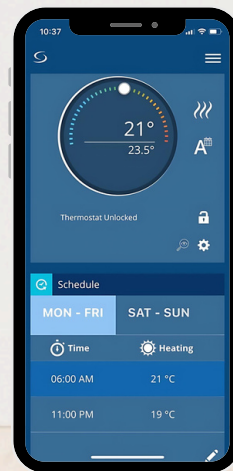

Hvorfor vælge IT700?

Forbedret ydeevne: IT700 leverer forbedrede funktioner og en mere strømlinet brugeroplevelse.

Ingen gateway påkrævet: Med en indbygget WiFi-modtager eliminerer IT700 behovet for en ekstra gateway eller Ethernet-forbindelse.

Brugervenligt design: Den store LCD-skærm og de intuitive betjeningslementer gør det let at justere dine indstillinger.

Sikker og alsidig: Ideel til Airbnb-udlejning og lignende formål med funktioner til låsning og oplåsning, administrator-PIN-koder og fleksible installationsmuligheder.

Problemfri integration: IT700 opretter let forbindelse til WZ600 WiFi Zigbee-modtageren, hvilket giver dig fuld kontrol over din kedel eller varmepumpe. Enheden integreres problemfrit i SALUS Smart Home-systemet og kan parres med enheder som SR600-relæer og SPE600-stik for at give dig omfattende styring af både opvarmning og andre tilsluttede apparater.

Smart Home Integration:

Kontroller din IT700 termostat med SALUS Premium Lite-appen, som giver dig adgang til funktioner som:

- Auto-, Manuel- og Boost-tilstande
- Tidsplanlægning og justeringer baseret på geolokalisering
- Push-notifikationer for statusopdateringer
- Avancerede låsefunktioner for ekstra sikkerhed

Vælg IT700 Smart-termostaten i dag!

Uanset om du opgraderer dit eksisterende system eller installerer et nyt, tilbyder IT700 den perfekte blanding af moderne design, avanceret teknologi og brugervenlig funktionalitet.