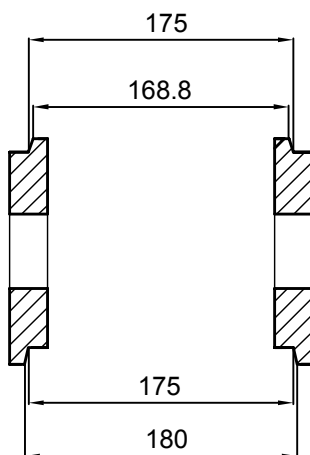

Note: Højden er deklareret til  
580 - 620 mm

1:2, Samling

**SCHIEDEL**  
**ISOKERN®**

Industrivej 23  
7470 Karup J, Denmark

Salgstekst:	NEDSÆNKINGSRØR MED FALS Ø150 MM (150x200x600)		
Shorttekst:	LINER_PUM_150/200/600/SOCKET/-/FL		
Materiale:	PIMPSTEN	Mål: 1:5	Areal: 1,4 dm <sup>2</sup>
Tolerancer:	LÆNGDE:	±7 mm	Dato: 01-06-2017
	DIAMETER:	±3 mm	SAP nummer: <b>126372</b>
	GODSTYKKELSE:	+5 mm -1,5 mm	
Bemærkning:	STØBES I RØRPRODUKTIONEN		