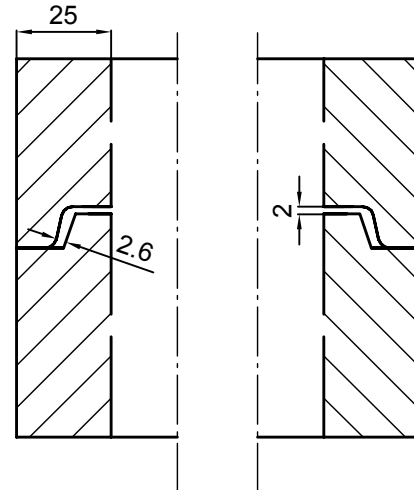

Note: Højden er deklareret til  
580 - 620 mm

1:2, Samling

**SCHIEDEL**  
**ISOKERN®**

Industrivej 23  
7470 Karup J, Denmark

Salgstekst:	NEDSÆNKINGSRØR MED FALS Ø150 MM (150x200x600)		
Shorttekst:	LINER_PUM_150/200/600/SOCKET/-/FL		
Materiale:	PIMPSTEN	Mål: 1:5	Areal: 1,4 dm <sup>2</sup>
Tolerancer:	LÆNGDE:	±7 mm	Dato: 01-06-2017
	DIAMETER:	±3 mm	SAP nummer: <b>126372</b>
	GODSTYKKELSE:	+5 mm -1,5 mm	
Bemærkning:	STØBES I RØRPRODUKTIONEN		