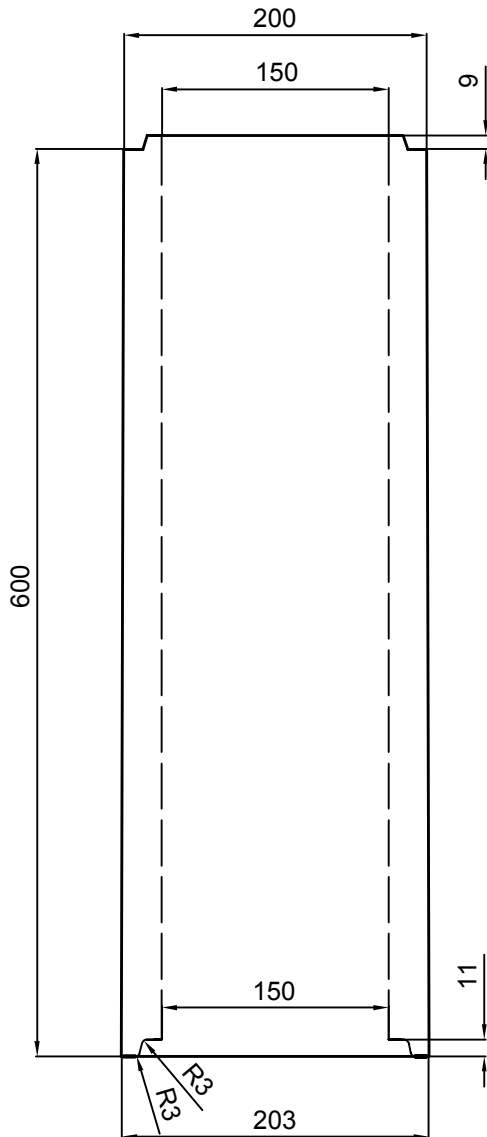

Note: Højden er deklareret til  
580 - 620 mm

1:2, Samling

**SCHIEDEL**  
**ISOKERN®**

Industrivej 23  
7470 Karup J, Denmark

Salgstekst:	NEDSÆNKINGSRØR MED FALS Ø150 MM (150x200x600)		
Shorttekst:	LINER_PUM_150/200/600/SOCKET/-/FL		
Materiale:	PIMPSTEN	Mål: 1:5	Areal: 1,4 dm <sup>2</sup>
Tolerancer:	LÆNGDE:	±7 mm	Dato: 01-06-2017
	DIAMETER:	±3 mm	SAP nummer: <b>126372</b>
	GODSTYKKELSE:	+5 mm -1,5 mm	
Bemærkning:	STØBES I RØRPRODUKTIONEN		